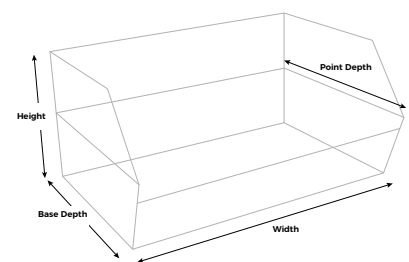

Stacking Baskets & Divider Specifications

Small Stacking Baskets

Basket Code	Base Depth	Point Depth	Height	Width
STB/13	298	336	298	476
STB/17	390	435	298	476
STB/19	438	482	298	476
STB/21	492	536	298	476
STB/23	534	593	400	476

Medium Stacking Baskets

Basket Code	Base Depth	Point Depth	Height	Width
2FT/13	298	336	298	610
2FT/17	390	435	298	610
2FT/19	438	482	298	610
2FT/21	492	536	298	610
2FT/23	534	593	400	610

Stacking Baskets & Divider Specifications

Large Stacking Baskets

Basket Code	Base Depth	Point Depth	Height	Width
MS/13	298	336	298	1000
MS/17	390	435	298	1000
MS/19	438	482	298	1000
MS/21	492	536	298	1000
MS/23	534	593	400	1000

Dividers

Basket Code	Base Depth	Point Depth	Height
SD13	267	315	270
SD17	362	410	270
SD19	413	460	270
SD21	470	510	270
SD23	510	565	370