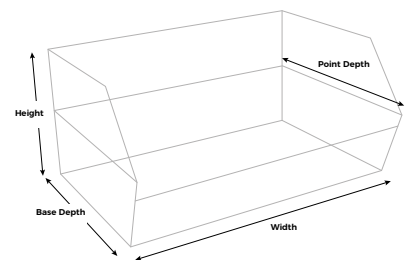

Stacking Baskets & Divider Specifications

Small Stacking Baskets

Basket Code	Base Depth	Point Depth	Height	Width
STB/13	298	336	298	476
STB/17	390	435	298	476
STB/19	438	482	298	476
STB/21	492	536	298	476
STB/23	534	593	400	476

Medium Stacking Baskets

Basket Code	Base Depth	Point Depth	Height	Width
2FT/13	298	336	298	610
2FT/17	390	435	298	610
2FT/19	438	482	298	610
2FT/21	492	536	298	610
2FT/23	534	593	400	610

Stacking Baskets & Divider Specifications

Large Stacking Baskets

Basket Code	Base Depth	Point Depth	Height	Width
MS/13	298	336	298	1000
MS/17	390	435	298	1000
MS/19	438	482	298	1000
MS/21	492	536	298	1000
MS/23	534	593	400	1000

Dividers

Basket Code	Base Depth	Point Depth	Height
SD13	267	315	270
SD17	362	410	270
SD19	413	460	270
SD21	470	510	270
SD23	510	565	370