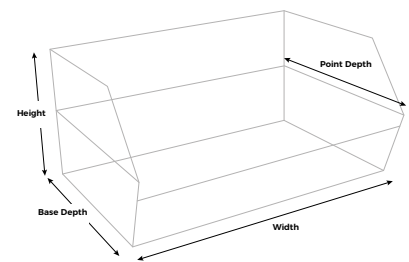

Stacking Baskets & Divider Specifications

Small Stacking Baskets

Basket Code	Base Depth	Point Depth	Height	Width
STB/13	298	336	298	476
STB/17	390	435	298	476
STB/19	438	482	298	476
STB/21	492	536	298	476
STB/23	534	593	400	476

Medium Stacking Baskets

Basket Code	Base Depth	Point Depth	Height	Width
2FT/13	298	336	298	610
2FT/17	390	435	298	610
2FT/19	438	482	298	610
2FT/21	492	536	298	610
2FT/23	534	593	400	610

Stacking Baskets & Divider Specifications

Large Stacking Baskets

Basket Code	Base Depth	Point Depth	Height	Width
MS/13	298	336	298	1000
MS/17	390	435	298	1000
MS/19	438	482	298	1000
MS/21	492	536	298	1000
MS/23	534	593	400	1000

Dividers

Basket Code	Base Depth	Point Depth	Height
SD13	267	315	270
SD17	362	410	270
SD19	413	460	270
SD21	470	510	270
SD23	510	565	370